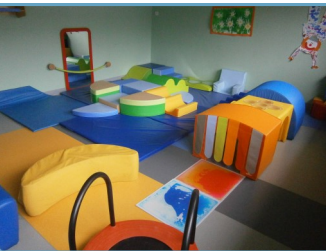

Eveil moteur

Jeux de société

Jeux traditionnels

Jeux et jouets d'éveil

Jeux d'assemblage

Jeux moteurs